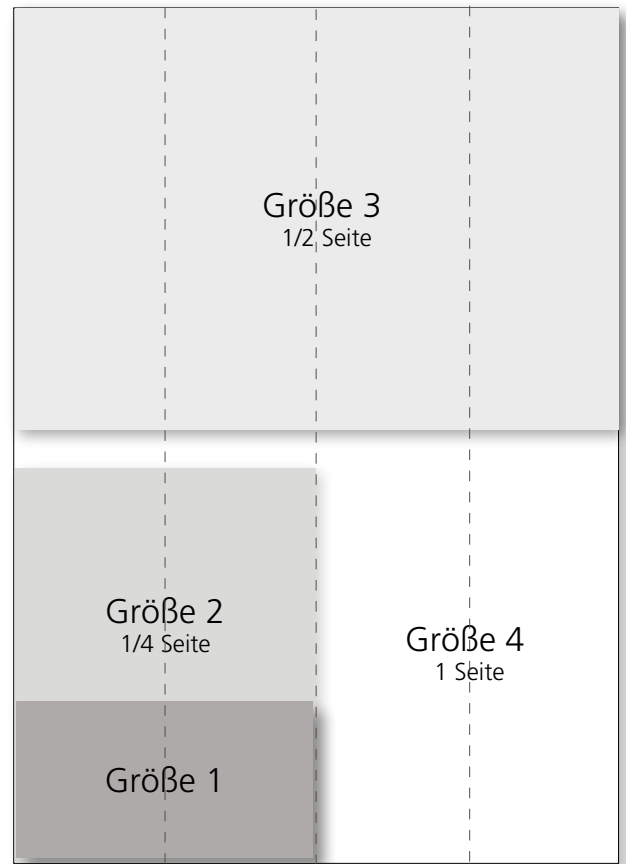

Angebote oder bereits rabattierte Aktionen sind davon ausgeschlossen.

Technische Angaben:

Satzspiegel A4:	275 mm hoch x 185 mm breit
Spaltenbreite:	42,5 mm, Spaltenanzahl: 4

Abb. Format DIN A4 • Satzspiegel: 185 x 275 mm